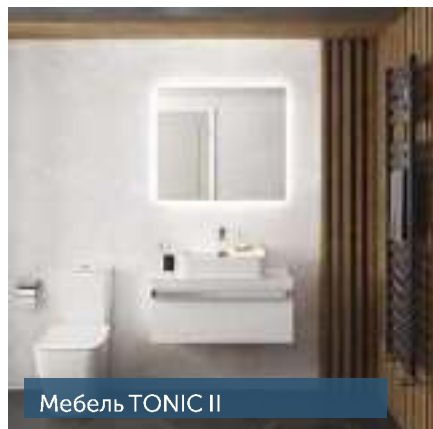

# СТИЛЬ ДЛЯ ЛЮБОГО ПРОСТРАНСТВА

Независимо от конфигурации, STRADA II помогает Вам сделать дизайн ванной комнаты практичным, элегантным и гибким.

- Совместима со всеми коллекциями мебели Ideal Standard
- Мебель Ideal Standard представлена в различных вариантах цвета покрытий, моделей и размеров
- Подстолья с дверцами и ящиками с плавным закрыванием
- Тумбы и пеналы различной высоты
- Правый или левый вариант дверцей в некоторых коллекциях мебели
- Чаши совместимы с ADAPTO, TONIC II, CONNECT AIR и TESI
- Умывальники для мебели совместимы с TONIC II, CONNECT AIR and TESI
- ADAPTO - новая модульная коллекция мебели Ideal Standard, предлагающая тысячи вариантов монтажа