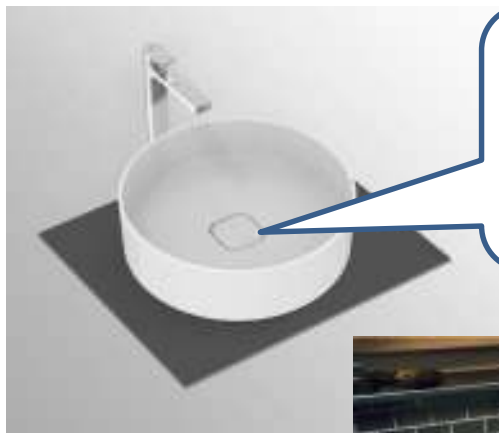

АССОРТИМЕНТ УМЫВАЛЬНИКИ

Умывальники маленькие VESSEL Squire:

- 40 CM без полочки под смеситель T296301
- без полочки под смеситель T296201
  (без отверстия слива-перелива)

Умывальники маленькие VESSEL Round :

- 45 CM без полочки под смеситель T296101
- без полочки под смеситель T295901
  (без отверстия слива-перелива)
- 38 CM без полочки под смеситель T292901

Технические особенности:

- Все SKUs в упаковке, без крепежа в комплекте
- Отверстие слива-перелива имеет овальную форму, находится на задней сторону умывальника (не во всех артикулах)
- Возможна комплектация нажимным донным клапаном (заказывается отдельно). Используется со смесителем без стандартного донного клапана и только с моделями с функцией слива-перелива

- Керамическая накладка для стандартного донного клапана идет в комплекте; Рекомендовано использовать смесители со стандартным донным клапаном
- Нажимной донный клапан устанавливается только со смесителем без стандартного донного клапана. Заказывается отдельно.

- Нажимной донный клапан, артикул T3629AA
- Видимая часть покрыта хромом