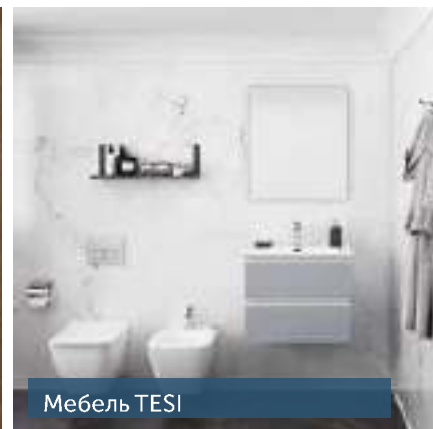

# СТИЛЬ ДЛЯ ЛЮБОГО ПРОСТРАНСТВА

Независимо от конфигурации, STRADA II помогает Вам сделать дизайн ванной комнаты практичным, элегантным и гибким.

- Совместима со всеми коллекциями мебели Ideal Standard
- Мебель Ideal Standard представлена в различных вариантах цвета покрытий, моделей и размеров
- Подстолья с дверцами и ящиками с плавным закрыванием
- Тумбы и пеналы различной высоты
- Правый или левый вариант дверцей в некоторых коллекциях мебели
- Чаши совместимы с ADAPTO, TONIC II, CONNECT AIR и TESI
- Умывальники для мебели совместимы с TONIC II, CONNECT AIR and TESI
- ADAPTO - новая модульная коллекция мебели Ideal Standard, предлагающая тысячи вариантов монтажа