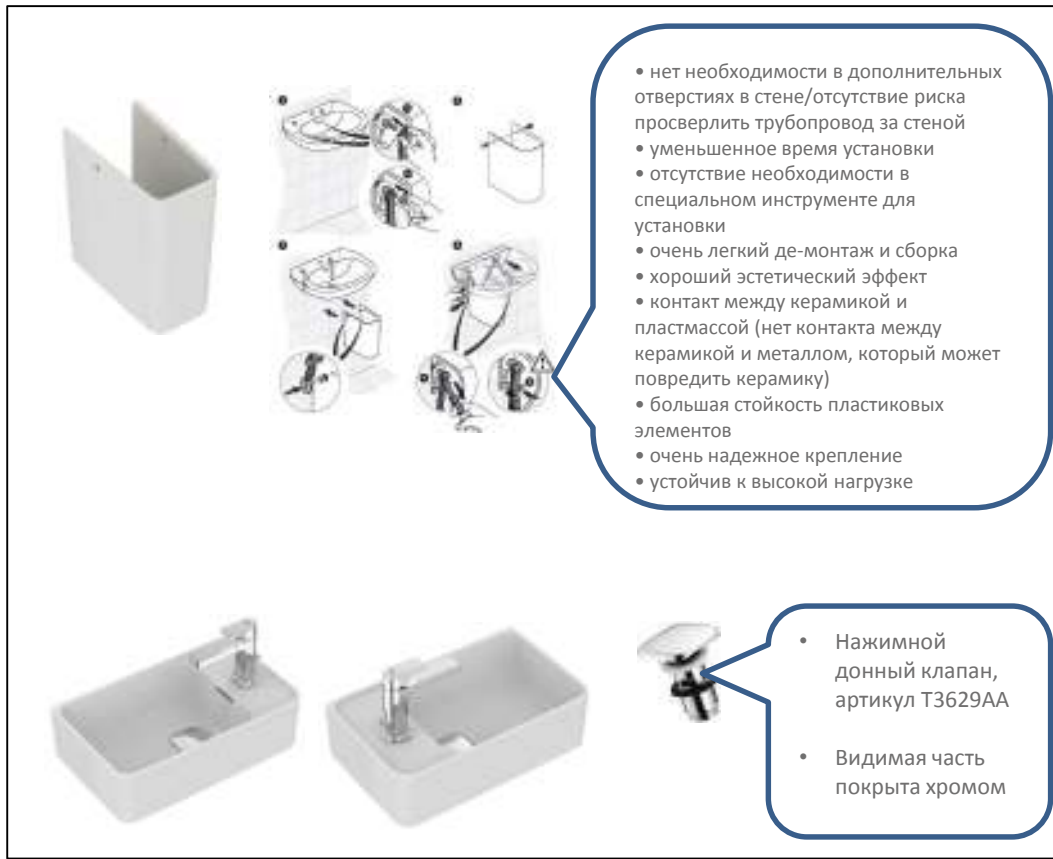

АССОРТИМЕНТ УМЫВАЛЬНИКИ

Пьедесталы:

- Универсальный полупьедестал T299601

Технические особенности :

- Все SKUs в упаковке, с крепежом в комплекте (скрытое)
- Крепление к стене, выбор крепежа зависит от материала стены
- Может быть скомплектовано только с “Vanity” и стандартными умывальниками

Умывальники маленькие “GUEST”:

- 45 см RTH T299401
- 120 см двойные LTH T299501

Технические особенности:

- Все SKUs в упаковке, без крепежа в комплекте
- Крепление к стене, выбор крепежа зависит от материала стены
- Отверстие слива-перелива имеет овальную форму, находится на задней сторону умывальника
- Возможна комплектация нажимным донным клапаном (заказывается отдельно). Используется со смесителем без стандартного донного клапана.