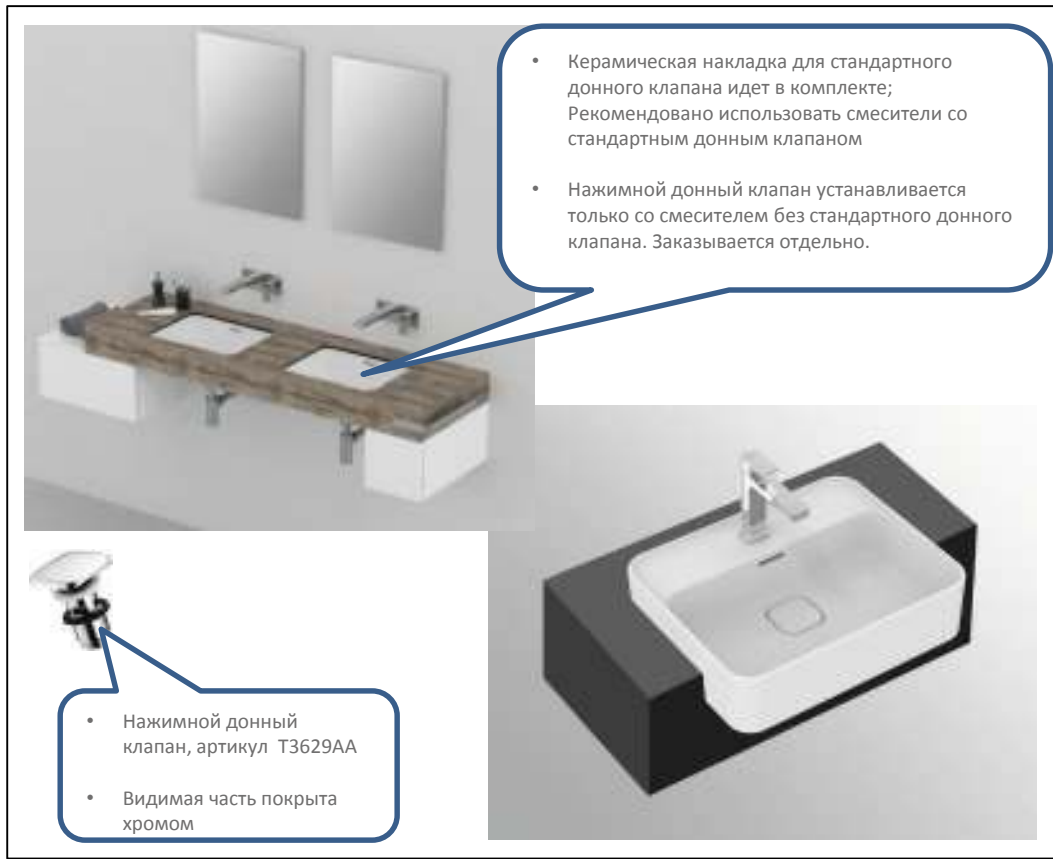

АССОРТИМЕНТ УМЫВАЛЬНИКИ

Умывальники Squire под столешницу:

- 50 см без полочки под смеситель T299201

Умывальник Squire полуистраиваемый:

- 45 см без полочки под смеситель T299301

Технические особенности:

- Все SKUs в упаковке, без крепежа в комплекте
- Отверстие слива-перелива имеет овальную форму, находится на задней стороне умывальника (не во всех артикулах)
- Возможна комплектация нажимным донным клапаном (заказывается отдельно). Используется со смесителем без стандартного донного клапана